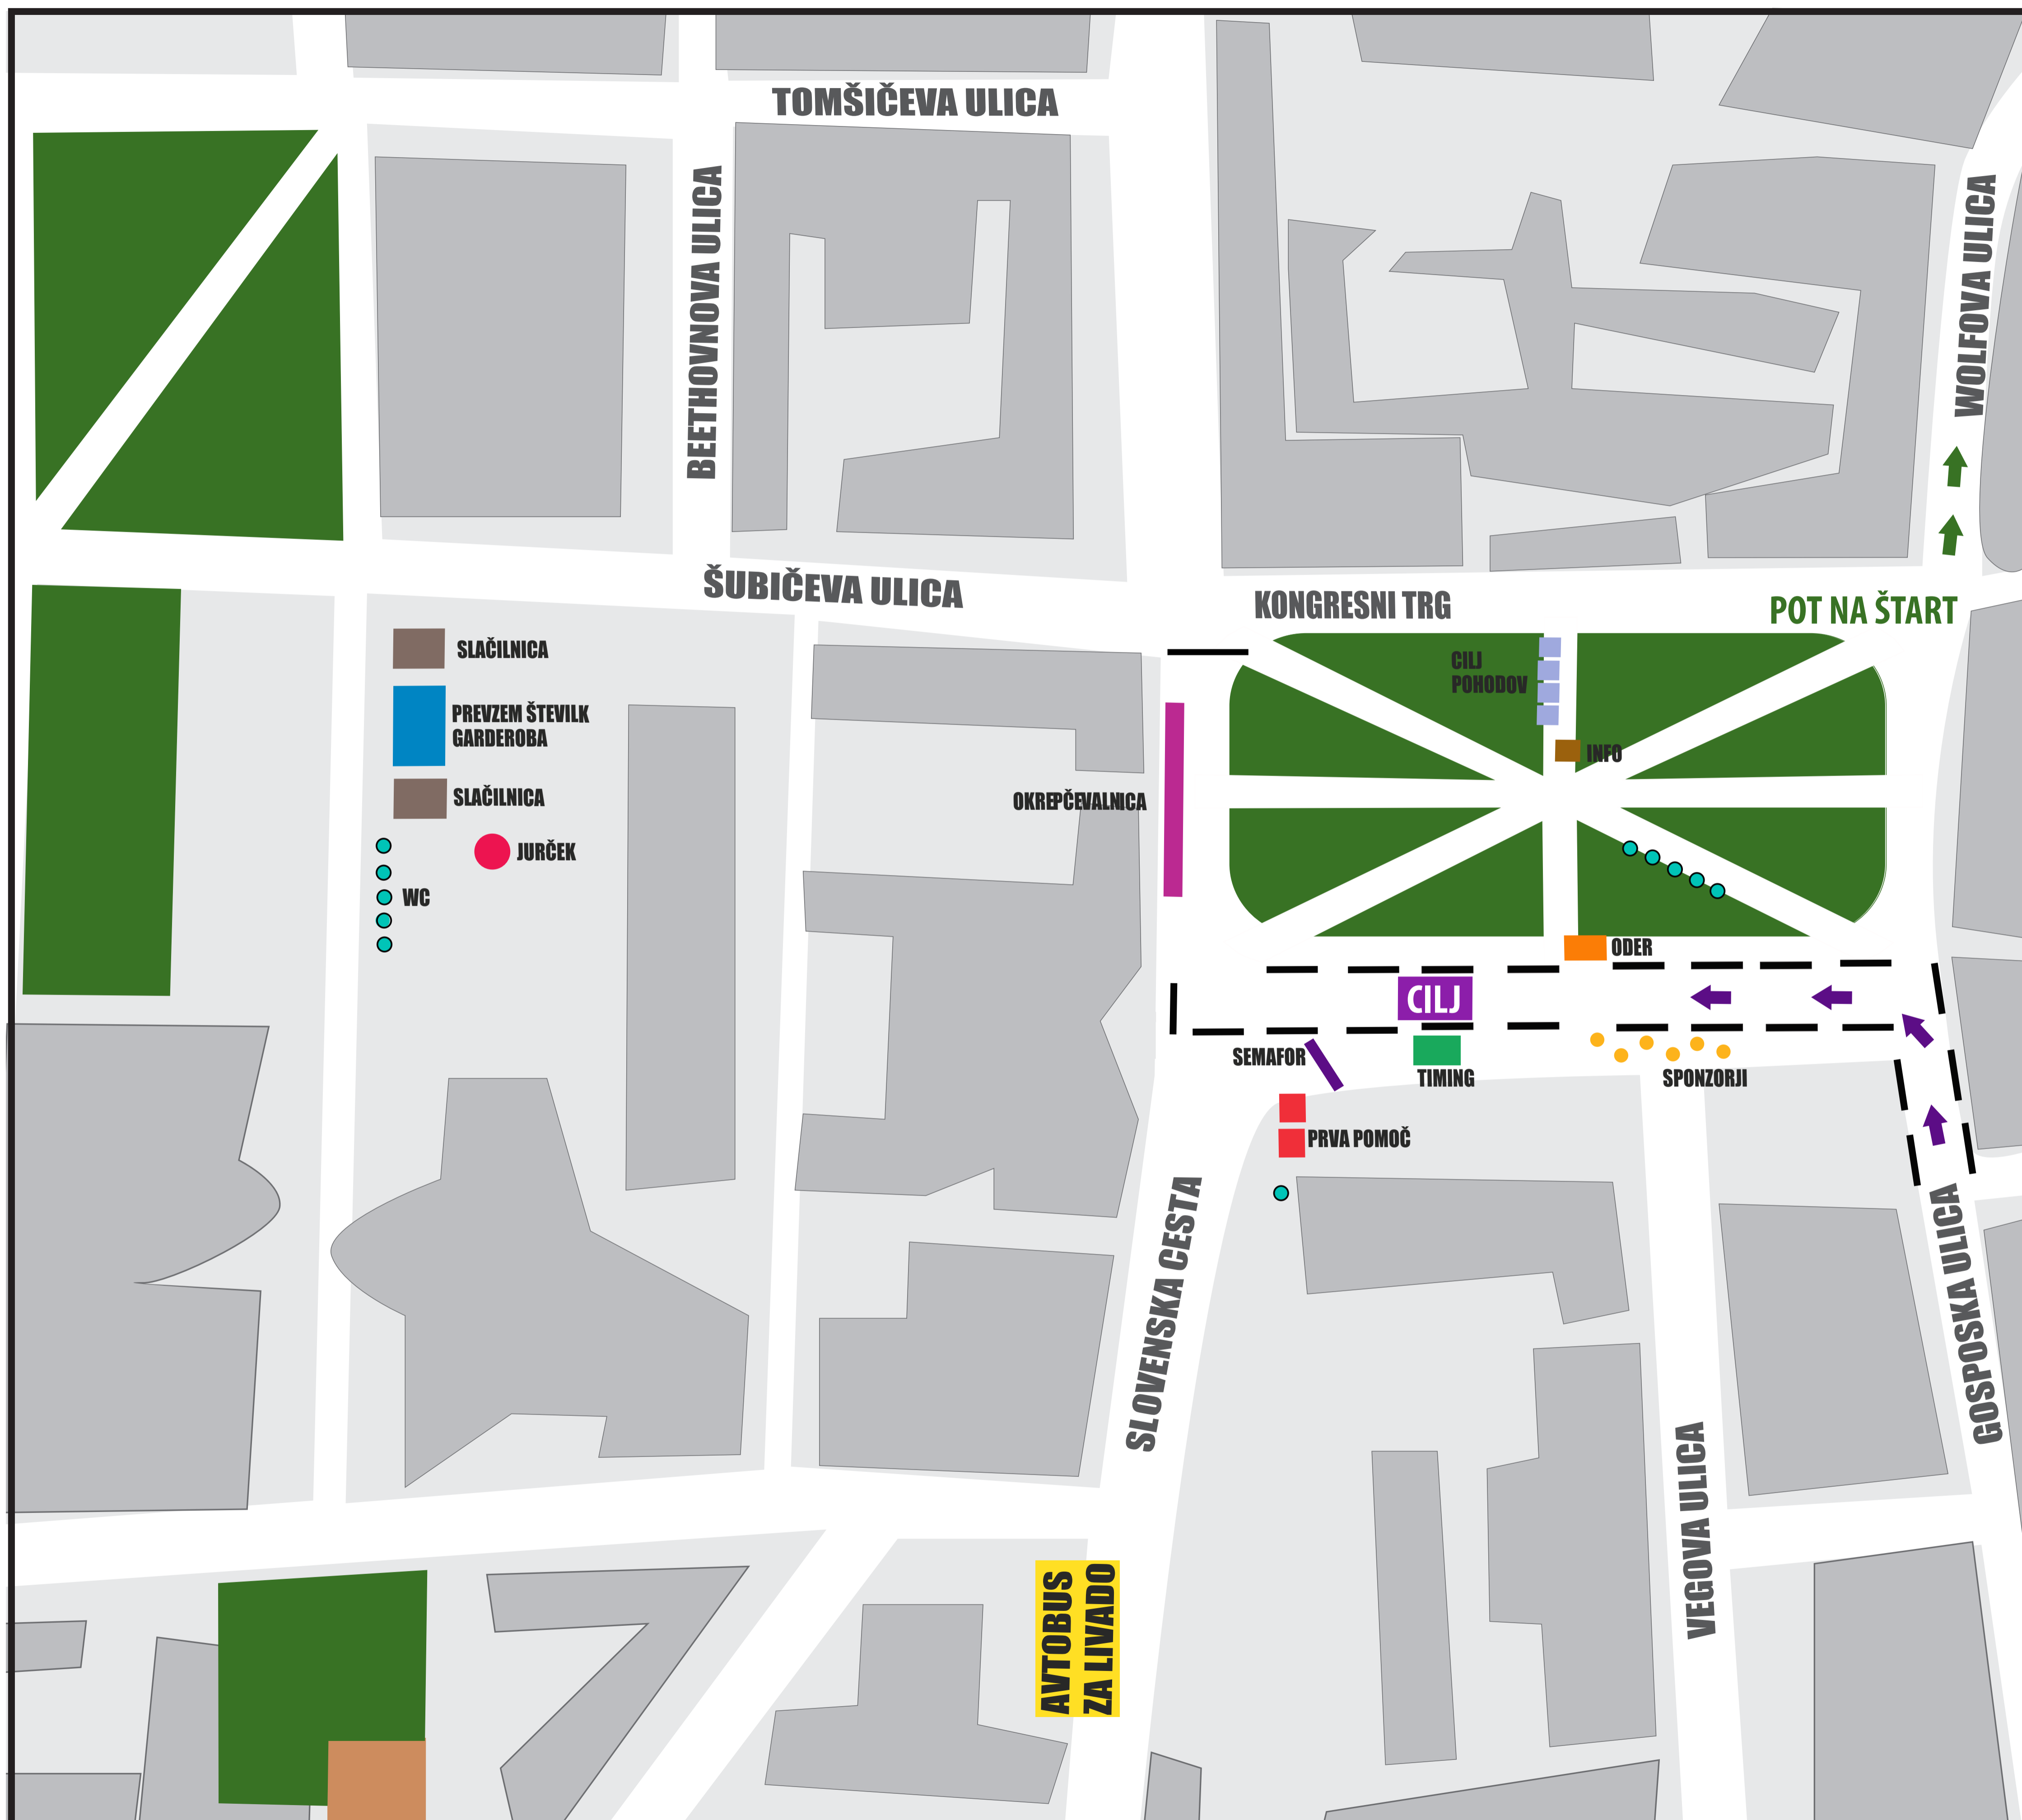

Pot ob žici

Prireditveni prostor
Sobota, 5.5.2018

INFO TOČKA	
CILJ POHODA	
JURČEK	
ODER, PROTOKOL	
SPONZORJI	
TIMING	
SEMAFOR	
OKREPČEVALNICA	
PRVA POMOČ	
WC	
ŽENSKA SLAČILNICA	
MOŠKA SLAČILNICA	
PREVZEM ŠTEVILK IN GARDEROBA	